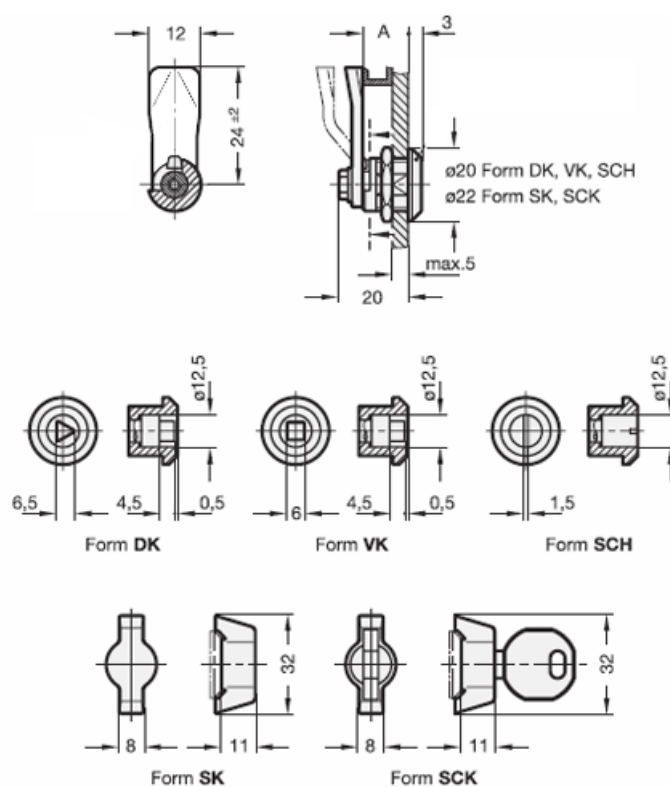

Varenummer: 201591019
Beskrivelse: E+G Låseelement
GN 115.6-SCH-19,5

Mål

A = 19.5